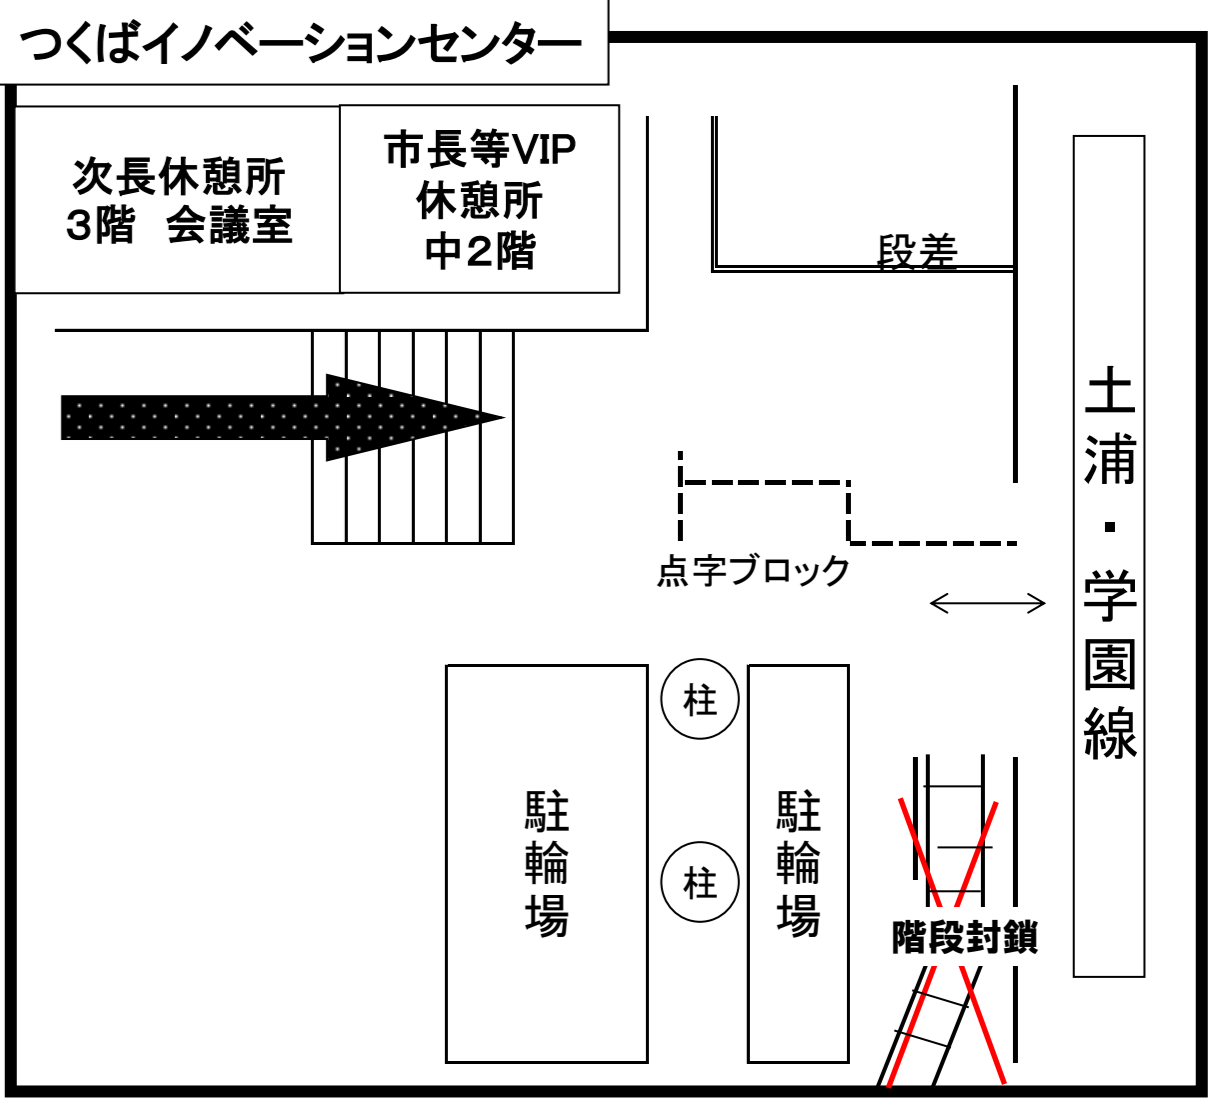

# センター広場図面案 まつりつくば2018

	81	82	83	84	85	86
25日	幸和織談	CANON	カピオ	ライオンズクラブ		募金・署名
26日				歯科医師会		

本部(教委本部含む)	8	3×2間×4	2×1.5間×4
ステージ関連	2	3×2間×1	2×1.5間×1
救護所	2	3×2間×2	
休憩所	2	4×2間×2	
ゴミ回収	2	2×1.5間×2	
各種団体PR	6	2×1.5間×6(テントナンバー 81~86)	
商工会	81	2×1.5間×81(商工会本部別)	
エキスポセンター	11	2×1.5間×11(ロボットパーク)	
大清水公園案内所	17	2×1.5間×16	3×2間×1
ノバホール	1	3×2間×1(ゴミ組合)	
<b>合計</b>	<b>132</b>	<b>4×2間×2</b>	<b>3×2間×9</b> <b>2×1.5間×121</b>

拡大

歩道

出店禁止区域

西武・キュートへ